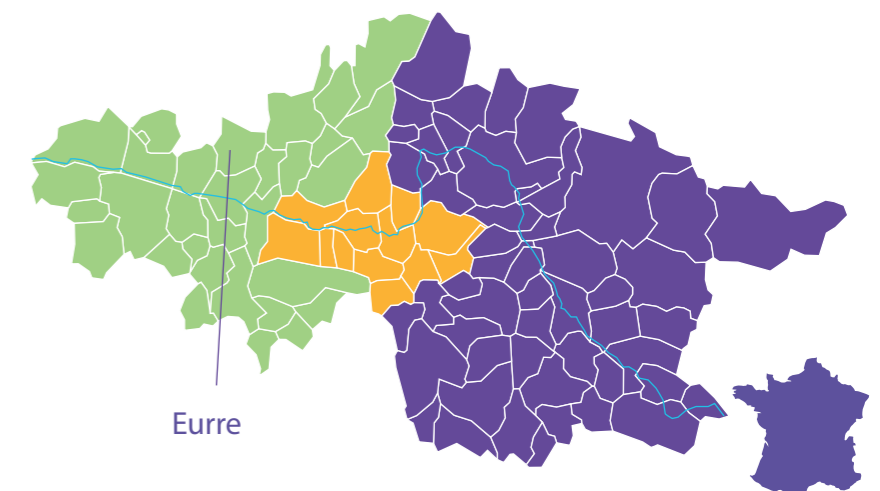

TERRITOIRE COUVERT

OÙ NOUS TROUVER ?